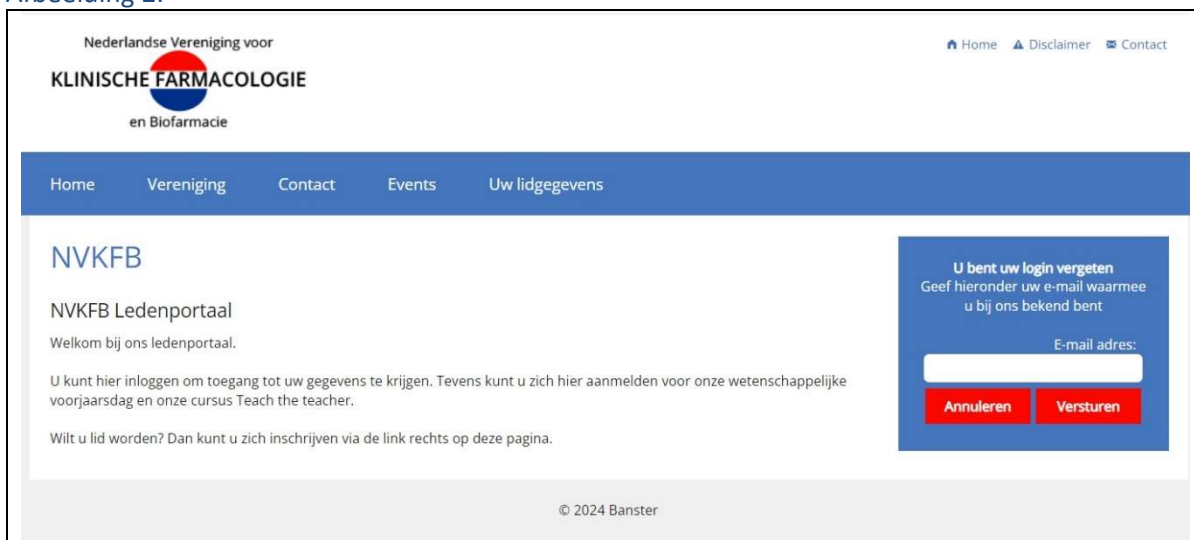

Afbeelding 3:

Afbeelding 2: