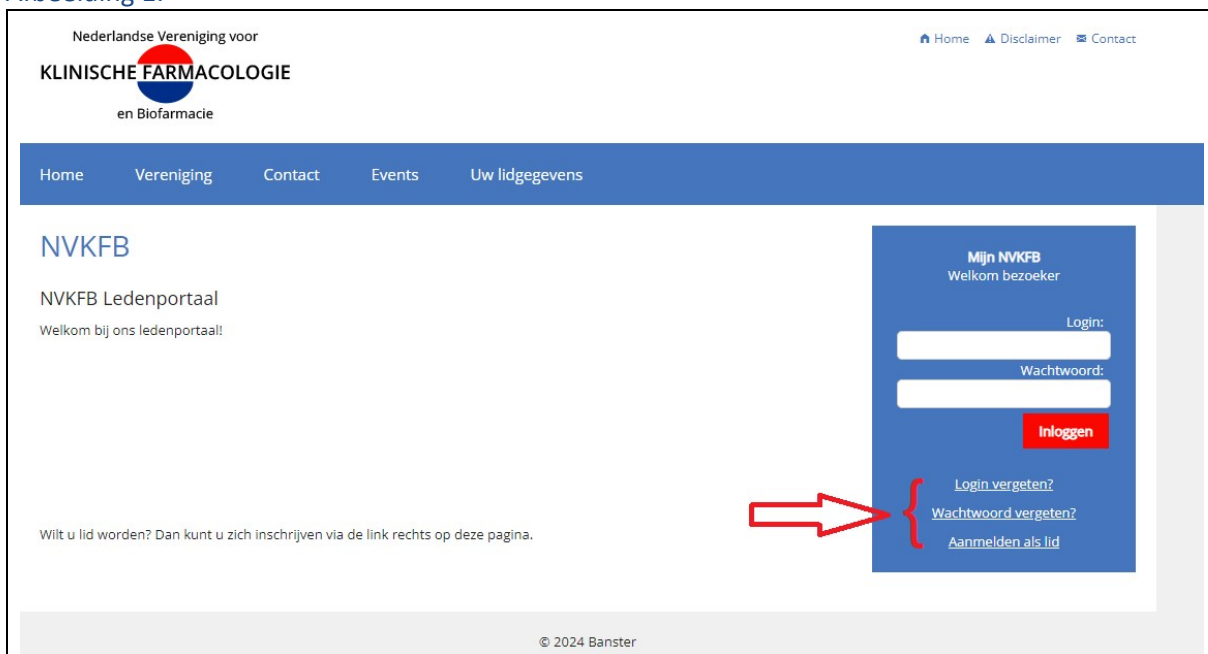

Afbeelding 2:

Handleiding inloggen NVKFB Ledenportaal – bestaande leden

Bestaande leden kunnen als volgt inloggen:

1. Ga naar de [homepage van het Ledenportaal](#) (afb. 1)
2. Klik op 'Login vergeten' en vul het e-mailadres in waarmee u in ons ledenbestand staat. U ontvangt een e-mail met een login-naam (afb. 2)
3. Ga terug naar de [homepage van het Ledenportaal](#) en klik op 'Wachtwoord vergeten'. Vul vervolgens uw login en e-mailadres in. U ontvangt per mail een tijdelijk wachtwoord waarmee u kunt inloggen (afb. 3)
4. Ga wederom terug naar de [homepage van het Ledenportaal](#) en login met het zojuist per mail verkregen login-naam en wachtwoord. U wordt dan meteen gevraagd om een eigen wachtwoord aan te maken (afb. 4).
  Binnen het ledenportaal heeft u ook nog de mogelijkheid om uw login-naam te wijzigen.

Let op: alle email vanuit het ledenportaal is afkomstig van **NVKFB Ledenadministratie** met als e-mailadres noreply@nvkfb.nl, het kan dus zijn dat het bericht in uw SPAM/ongewenste e-mail terecht komt.

Afbeelding 1: